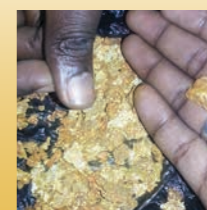

Nos vies ont changé

Kenya