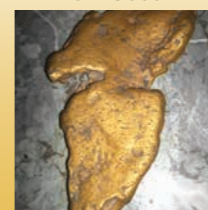

Ma plus grosse pépite

Mali

Chasse aux pépites en Afrique du Sud

Afrique du Sud

Changements de vie

Burkina Faso

Grosse pépite d'or trouvée en Égypte

Égypte

Réussite au Kalahari

Botswana

276 g en une semaine

Guinée

Un rêve devenu réalité avec le GPX 5000

Zimbabwe

Pépite de 280 g trouvée en Côte d'Ivoire

Côte d'Ivoire

Nos vies ont changé

Kenya

Expédition dans le désert

Libye

Coup de chance pour Minelab au Ghana

Ghana

Les chercheurs d'or utilisant la série GPX de Minelab réalisent chaque jour d'incroyables découvertes d'or. Découvrez quelques-unes de ces trouvailles...